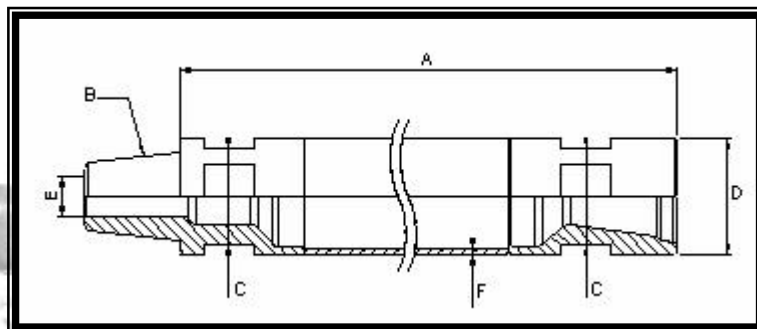

BROCA d'AÇO

Equipamentos de perfuração, Lda.

VARAS DE PERFURAÇÃO DRILL PIPES

CODE Nº	OUTSIDE DIAM. (D)	THICKNESS (F)	LENGHT (A)	WEIGHT	TRHEAD (B)	BORE (E)	FLAT (C)
901010041000	76.1	4.0	1000	10.5	2.3/8 API-REG	30.0	65
901010041500	76.1	4.0	1500	14.0	2.3/8 API-REG	30.0	65
901010043000	76.1	4.0	3000	25.0	2.3/8 API-REG	30.0	65
901010081000	76.1	8.0	1000	16.0	2.3/8 API-REG	30.0	65
901010081500	76.1	8.0	1500	22.5	2.3/8 API-REG	30.0	65
901010083000	76.1	8.0	3000	42.5	2.3/8 API-REG	30.0	65
901020051000	88.9	5.0	1000	15.0	2.3/8 API-REG	38.0	65
901020051500	88.9	5.0	1500	20.0	2.3/8 API-REG	38.0	65
901020053000	88.9	5.0	3000	35.0	2.3/8 API-REG	38.0	65
901030061000	114.3	6.3	1000	25.0	3.1/2 API-REG	40.0	95
901030061500	114.3	6.3	1500	33.0	3.1/2 API-REG	40.0	95
901030063000	114.3	6.3	3000	56.0	3.1/2 API-REG	40.0	95
901030081000	114.3	8.8	1000	31.0	3.1/2 API-REG	40.0	95
901030081500	114.3	8.8	1500	42.0	3.1/2 API-REG	40.0	95
901030083000	114.3	8.8	3000	77.0	3.1/2 API-REG	40.0	95
901030086000	114.3	8.8	6000	145.0	3.1/2 API-REG	40.0	95