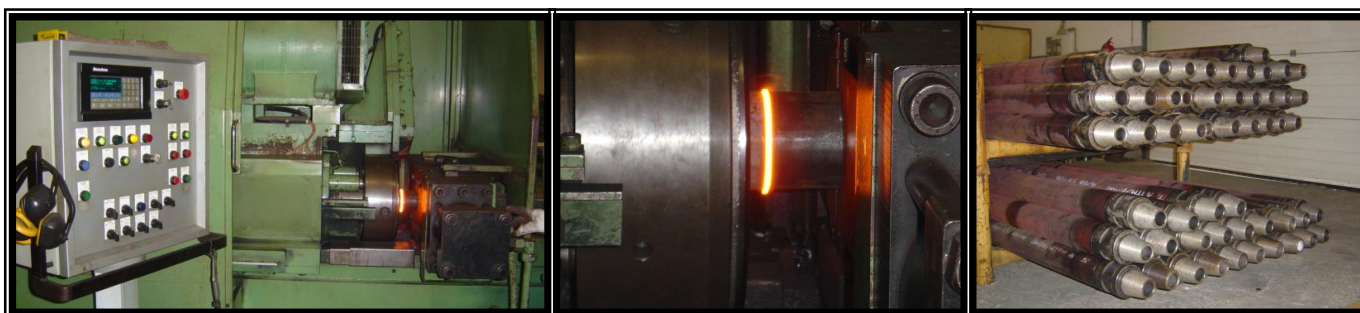

BROCA d'AÇO

Equipamentos de perfuração, Lda.

VARAS DE PERFURAÇÃO DRILL PIPES

CODE Nº	OUTSIDE DIAM. (D)	THICKNESS (F)	LENGHT (A)	WEIGHT	TRHEAD (B)	BORE (E)	FLAT (C)
901010041000	76.1	4.0	1000	10.5	2.3/8 API-REG	30.0	65
901010041500	76.1	4.0	1500	14.0	2.3/8 API-REG	30.0	65
901010043000	76.1	4.0	3000	25.0	2.3/8 API-REG	30.0	65
901010081000	76.1	8.0	1000	16.0	2.3/8 API-REG	30.0	65
901010081500	76.1	8.0	1500	22.5	2.3/8 API-REG	30.0	65
901010083000	76.1	8.0	3000	42.5	2.3/8 API-REG	30.0	65
901020051000	88.9	5.0	1000	15.0	2.3/8 API-REG	38.0	65
901020051500	88.9	5.0	1500	20.0	2.3/8 API-REG	38.0	65
901020053000	88.9	5.0	3000	35.0	2.3/8 API-REG	38.0	65
901030061000	114.3	6.3	1000	25.0	3.1/2 API-REG	40.0	95
901030061500	114.3	6.3	1500	33.0	3.1/2 API-REG	40.0	95
901030063000	114.3	6.3	3000	56.0	3.1/2 API-REG	40.0	95
901030081000	114.3	8.8	1000	31.0	3.1/2 API-REG	40.0	95
901030081500	114.3	8.8	1500	42.0	3.1/2 API-REG	40.0	95
901030083000	114.3	8.8	3000	77.0	3.1/2 API-REG	40.0	95
901030086000	114.3	8.8	6000	145.0	3.1/2 API-REG	40.0	95