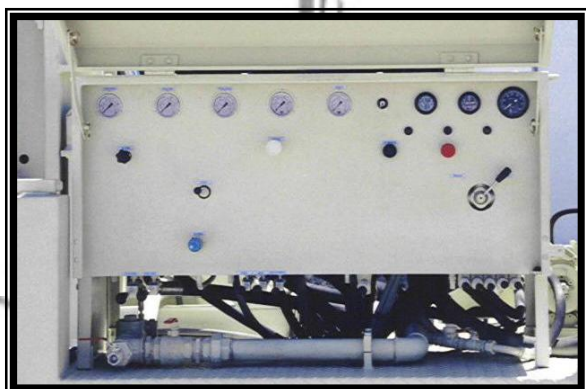

BROCA d'AÇO

Equipamentos de perfuração, Lda.

MÁQUINA DE PERFURAÇÃO " TH900 "

DRILLING MACHINE " TH900 "

Endereço Postal:
Apartado 4020
2706-908 S.João das Lampas
PORTUGAL

Morada:
Rua 5 de Outubro, 68
2705-737 S.João das Lampas
PORTUGAL