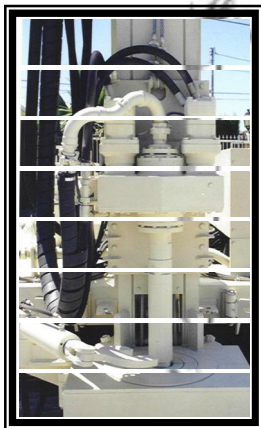

BROCA d'AÇO

Equipamentos de perfuração, Lda.

MÁQUINA DE PERFURAÇÃO " TH900 "

DRILLING MACHINE " TH900 "

Endereço Postal:
Apartado 4020
2706-908 S.João das Lampas
PORTUGAL

Morada:
Rua 5 de Outubro, 68
2705-737 S.João das Lampas
PORTUGAL