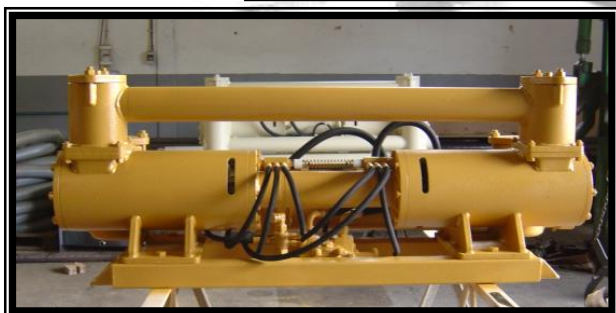

BROCA d'AÇO

Equipamentos de perfuração, Lda.

BOMBA HIDRAULICA DE LAMAS " BHL3020 " HIDRAULIC MUD PUMP " BHL3020 "

MODELO TYPE	COMPRIMENTO LONG	LARGURA WIDTH	ALTURA HEIGHT	PESO WEIGHT
BHL3020	2,0 Mts	0,54 Mts	0,7 Mts	720 Kg

Nº Ciclos Stroke Min	Caudal Oleo Oil Delivery Lts / Min	Caudal Lama Mud Delivery Lts / Hr.	Potência / Power (c.v.)		
			15 Bar	20 Bar	25 Bar
30	90	34000	18.8	25.1	31.4
40	120	45000	21.1	33.5	41.9
50	150	56500	31.4	41.9	52.4
60	180	68000	37.7	50.3	62.8